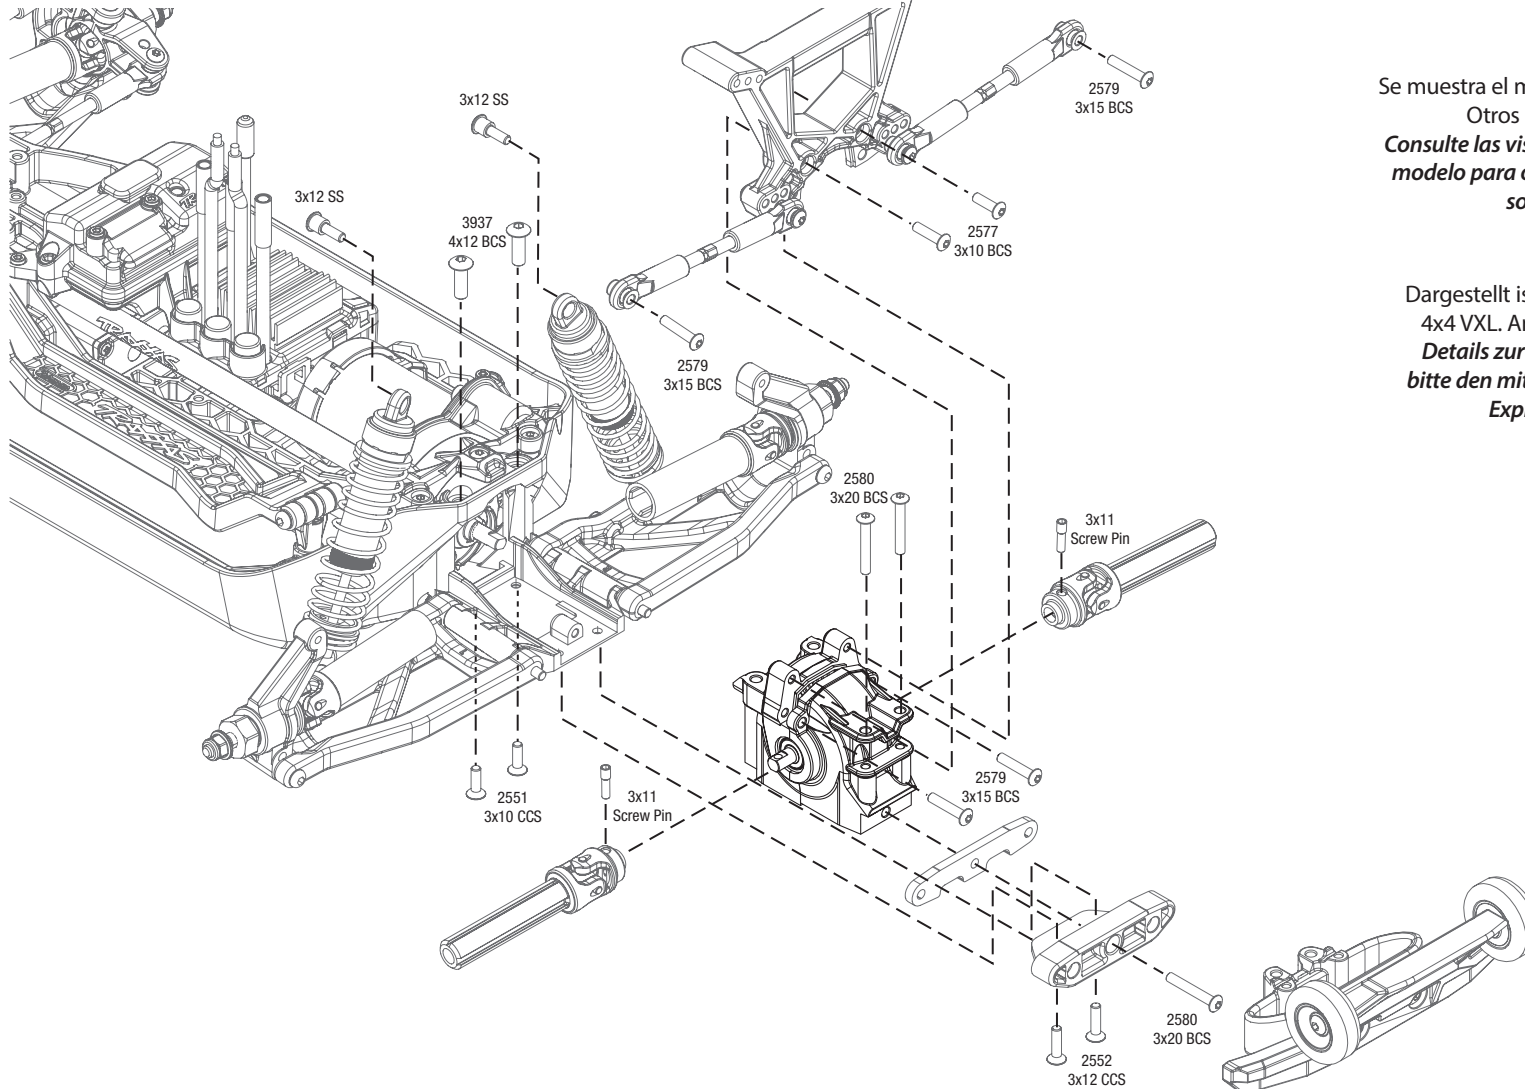

**Instrucciones de diferencial trasero 4WD a escala 1/10**  
**Anleitung: 4WD hinteren Differential im Maßstab 1:10**

Cubre pieza n.º 6789  
Umfasst Teilenr. 6789

Se muestra el modelo 67076-4 Rustler 4x4 VXL.  
Otros modelos son similares.  
**Consulte las vistas ampliadas incluidas con su modelo para obtener información detallada sobre el ensamblaje.**

Dargestellt ist das Modell 67076-4 Rustler 4x4 VXL. Andere Modelle sind ähnlich.  
**Details zur Installation entnehmen Sie bitte den mit Ihrem Modell mitgelieferten Explosionszeichnungen.**

PROFESSIONALLY ASSEMBLED COMPONENTS