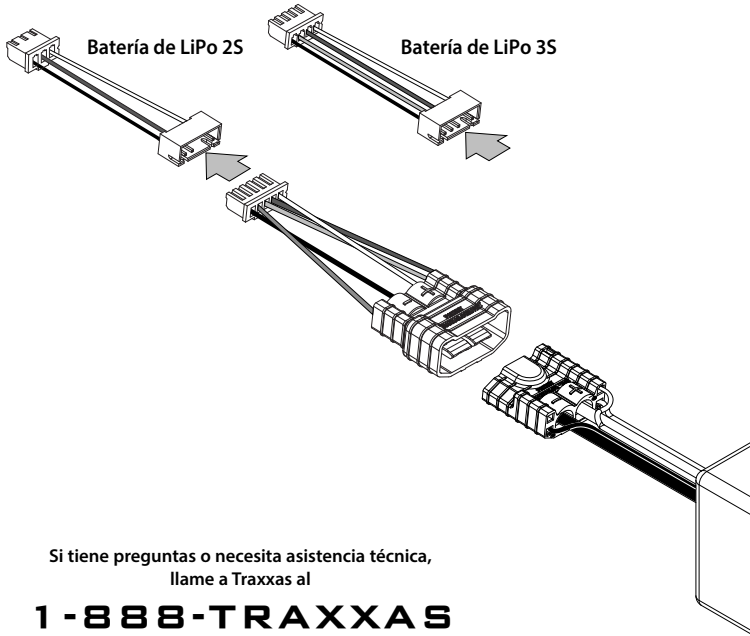

Cubre pieza n.º 2938X

Adaptador equilibrado de batería de polímero de litio (LiPo) iD de Traxxas

Si tiene preguntas o necesita asistencia técnica,
llame a Traxxas al

1-888-TRAXXAS

(1-888-872-9927) (Solo para residentes de los Estados Unidos)

TRAXXAS.COM

Traxxas, 6250 Traxxas Way, McKinney, TX 75070, Teléfono: 972-549-3000, correo electrónico: support@Traxxas.com

Cubre pieza n.º 2938X

Adaptador equilibrado de batería de polímero de litio (LiPo) iD de Traxxas

Umfasst Teile Nr. 2938X

Ausgleichsadapter für iD-LiPo-Batterien von Traxxas

Wenn Sie weitere Fragen haben oder technische
Unterstützung benötigen,
rufen Sie Traxxas unter:

1-888-TRAXXAS

(1-888-872-9927) an. (nur innerhalb der USA)