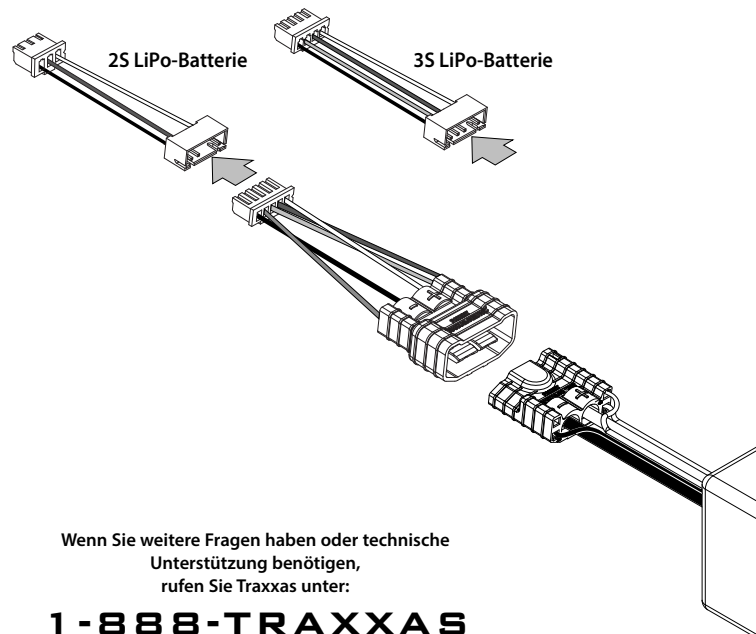

Ausgleichsadapter für iD-LiPo-Batterien von Traxxas

Wenn Sie weitere Fragen haben oder technische
Unterstützung benötigen,
rufen Sie Traxxas unter:

1-888-TRAXXAS

(1-888-872-9927) an. (nur innerhalb der USA)

TRAXXAS.COM

Traxxas, 6250 Traxxas Way, McKinney, TX 75070, Telefon: +1 972-549-3000, E-Mail: support@Traxxas.com