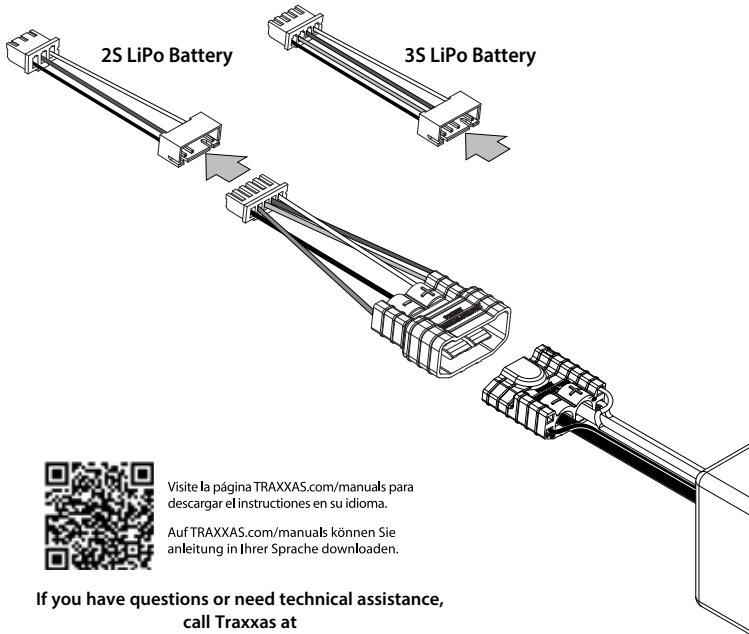

Covers Part #2938X

Traxxas iD LiPo Battery Balance Adapter

Visite la página TRAXXAS.com/manuals para descargar el instrucciones en su idioma.
 Auf TRAXXAS.com/manuals können Sie anleitung in Ihrer Sprache downloaden.