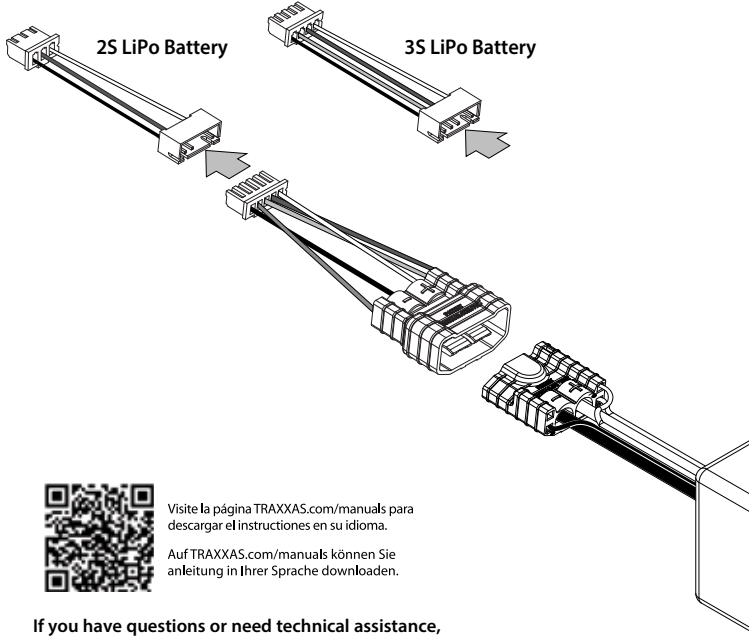

Covers Part #2938X

Traxxas iD LiPo Battery Balance Adapter

Visite la página TRAXXAS.com/manuals para descargar el instrucciones en su idioma.
 Auf TRAXXAS.com/manuals können Sie anleitung in Ihrer Sprache downloaden.