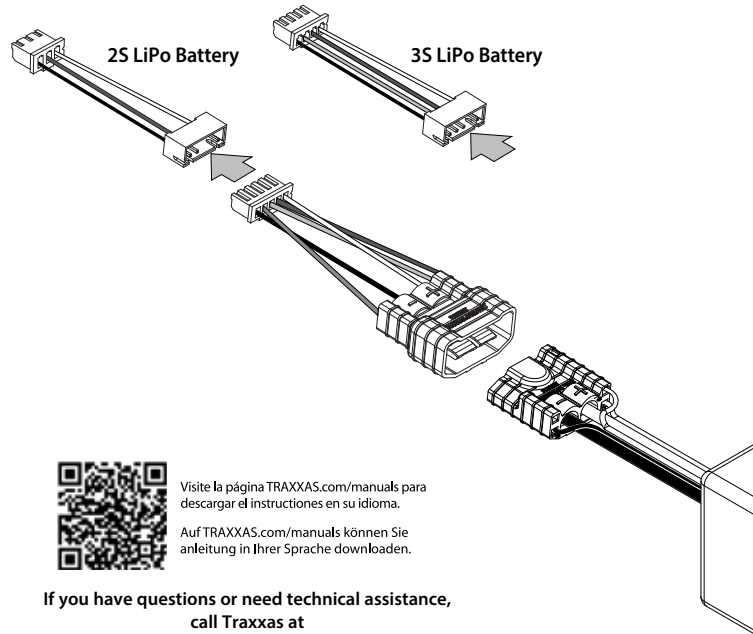

Covers Part #2938X

Traxxas iD LiPo Battery Balance Adapter

Visite la página TRAXXAS.com/manuals para descargar el instrucciones en su idioma.
 Auf TRAXXAS.com/manuals können Sie anleitung in Ihrer Sprache downloaden.