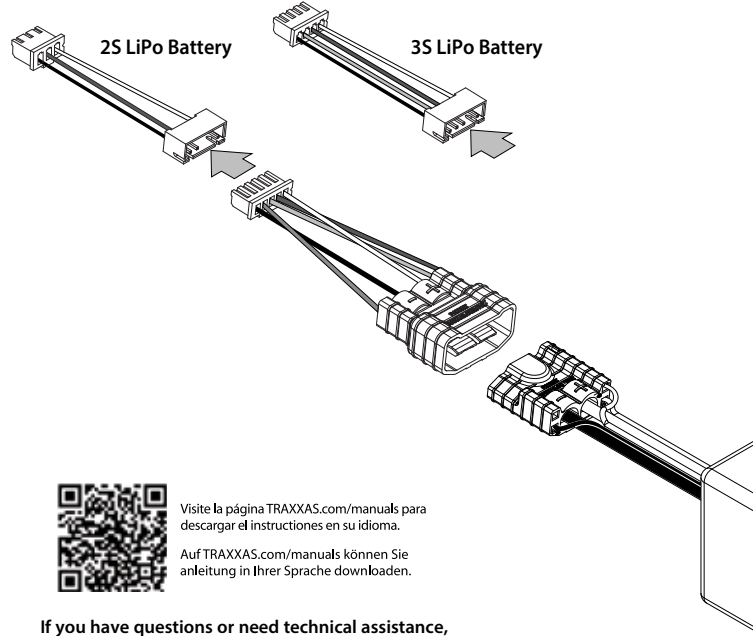

Covers Part #2938X

Traxxas iD LiPo Battery Balance Adapter

Visite la página TRAXXAS.com/manuals para descargar el instrucciones en su idioma.
 Auf TRAXXAS.com/manuals können Sie anleitung in Ihrer Sprache downloaden.