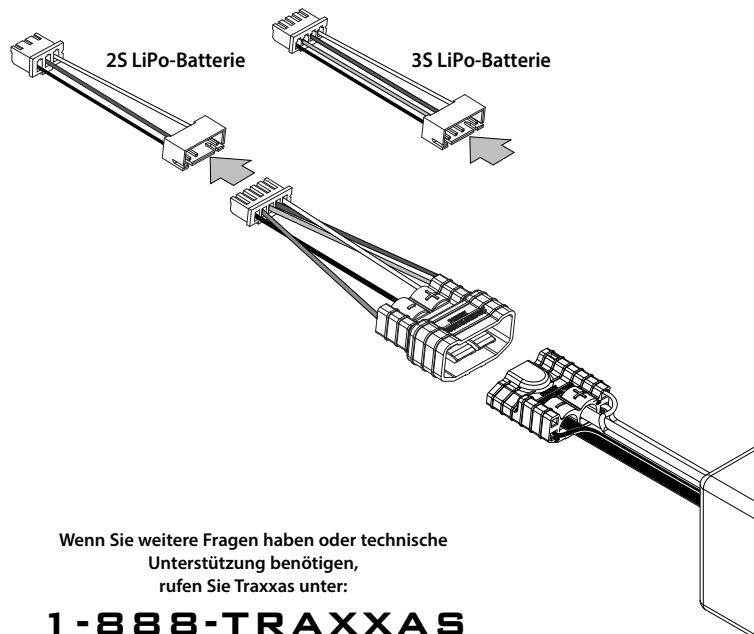

Ausgleichsadapter für iD-LiPo-Batterien von Traxxas

Wenn Sie weitere Fragen haben oder technische
Unterstützung benötigen,
rufen Sie Traxxas unter:

1-888-TRAXXAS

(1-888-872-9927) an. (nur innerhalb der USA)

TRAXXAS.COM

Traxxas, 6250 Traxxas Way, McKinney, TX 75070, Telefon: +1 972-549-3000, E-Mail: support@Traxxas.com