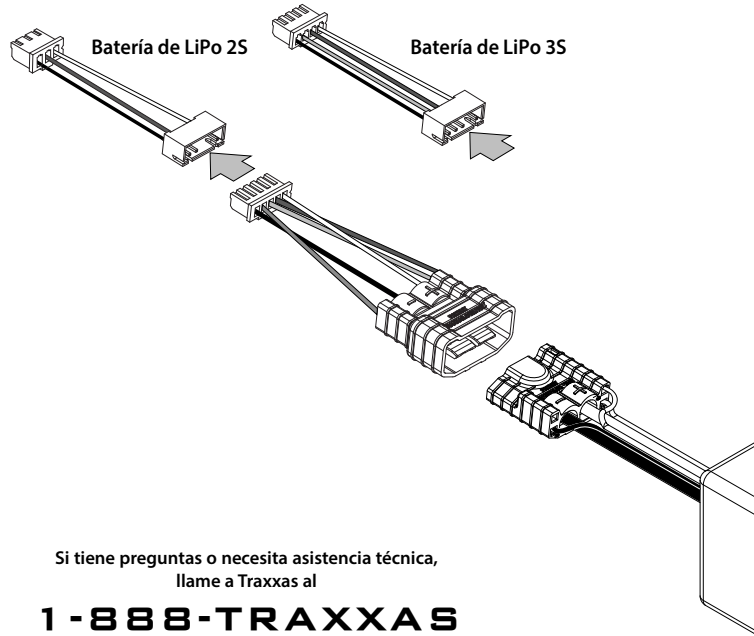

Adaptador equilibrado de batería de polímero de litio (LiPo) iD de Traxxas

Si tiene preguntas o necesita asistencia técnica,
llame a Traxxas al

1-888-TRAXXAS

(1-888-872-9927) (Solo para residentes de los Estados Unidos)

TRAXXAS.COM

Traxxas, 6250 Traxxas Way, McKinney, TX 75070, Teléfono: 972-549-3000, correo electrónico: support@Traxxas.com

Umfasst Teile Nr. 2938X