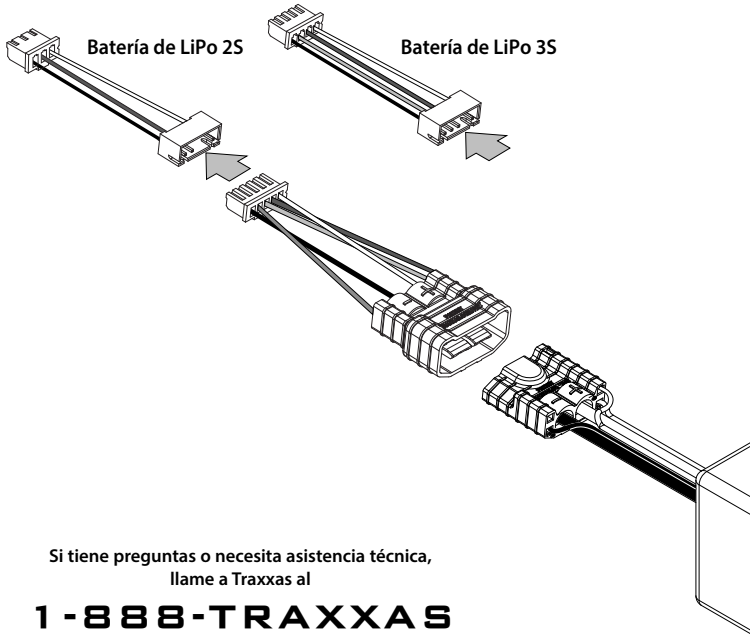

Cubre pieza n.º 2938X

## Adaptador equilibrado de batería de polímero de litio (LiPo) iD de Traxxas

Si tiene preguntas o necesita asistencia técnica,  
llame a Traxxas al

**1-888-TRAXXAS**

(1-888-872-9927) (Solo para residentes de los Estados Unidos)