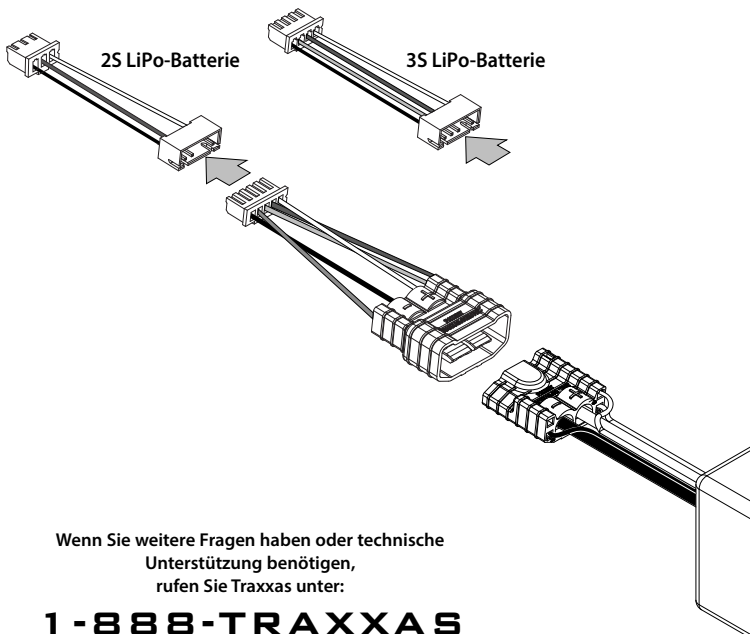

Ausgleichsadapter für iD-LiPo-Batterien von Traxxas

Wenn Sie weitere Fragen haben oder technische
Unterstützung benötigen,
rufen Sie Traxxas unter:

1-888-TRAXXAS

(1-888-872-9927) an. (nur innerhalb der USA)

TRAXXAS.COM

Traxxas, 6250 Traxxas Way, McKinney, TX 75070, Telefon: +1 972-549-3000, E-Mail: support@Traxxas.com

Umfasst Teile Nr. 2938X