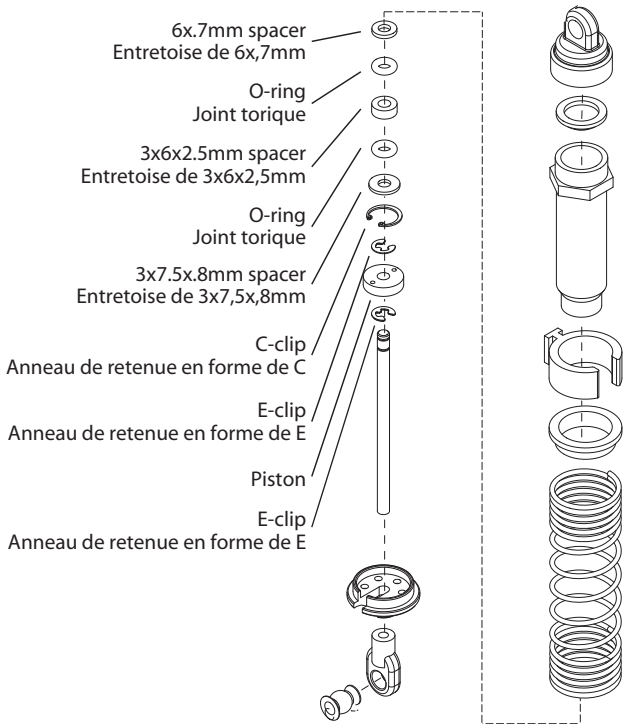

Covers Part #2362
Concerne la pièce #2362

Ultra Shocks™ Assembly Diagram Diagramme de jeu amortisseur Ultra Shocks

TRAXXAS.COM

KC1676-R01 Rev 160718

Traxxas, 6250 Traxxas Way, McKinney, TX 75070, Phone: 972-549-3000
Fax: 972-549-3011, e-mail: support@Traxxas.com

Big Bore Shock Assembly Diagram Diagramme de jeu amortisseur Big Bore

TRAXXAS.COM

Traxxas, 6250 Traxxas Way, McKinney, TX 75070, Téléphone: 972-549-3000

Fax: 972-549-3011, Adresse de courriel: support@Traxxas.com