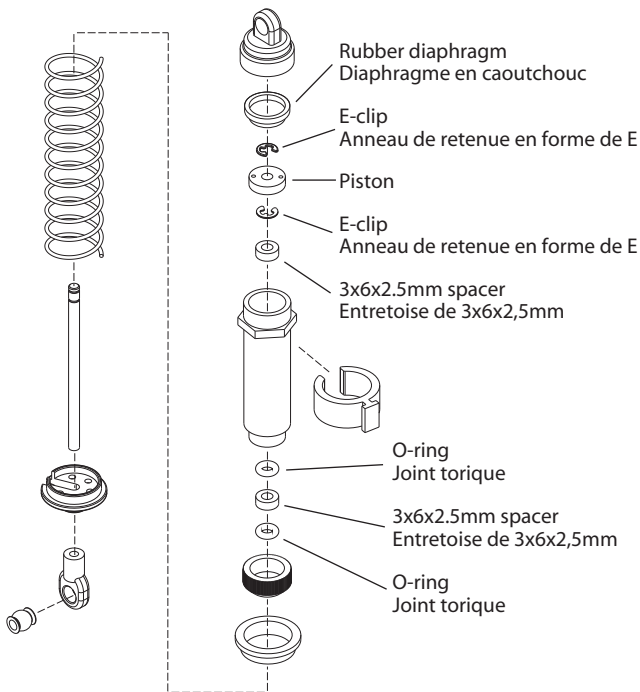

Covers Part #2362
Concerne la pièce #2362

Ultra Shocks™ Assembly Diagram Diagramme de jeu amortisseur Ultra Shocks

TRAXXAS.COM

KC1676-R01 Rev 160718

Traxxas, 6250 Traxxas Way, McKinney, TX 75070, Phone: 972-549-3000
Fax: 972-549-3011, e-mail: support@Traxxas.com

Big Bore Shock Assembly Diagram Diagramme de jeu amortisseur Big Bore

TRAXXAS.COM

Traxxas, 6250 Traxxas Way, McKinney, TX 75070, Téléphone: 972-549-3000

Fax: 972-549-3011, Adresse de courriel: support@Traxxas.com