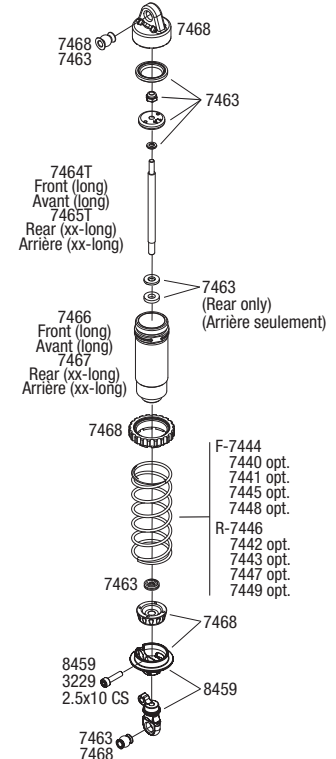

Covers Parts / Concerne les pièces #7461, 7462,
7463, 7461G, 7461X, 7462G, 7462X

Visite la página TRAXXAS.com/manuals para
descargar el instrucciones en su idioma.

Auf TRAXXAS.com/manuals können Sie
anleitung in Ihrer Sprache downloaden.

GTR Long and xx-Long Shock Rebuild Instructions

Instructions de reconstruction des amortisseurs GTR longs et xx-longs

A. Loosen Upper Cap
Dévissez le bouchon
supérieur

B. Remove Rod End
Enlevez l'embout

C. Loosen Lower Cap
Dévissez le bouchon
inférieur

D. Piston Removal/Installation
Désinstallation / Installation
de piston

SHAFT LENGTH/LONGUEUR DE L'ARBRE

BODY LENGTH/LONGUEUR DU CARROSSERIE

TRAXXAS.COM