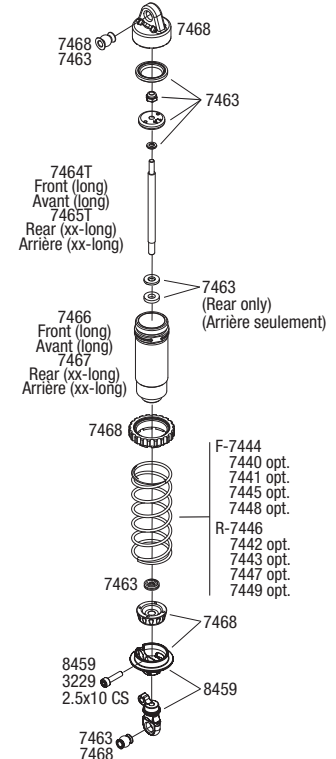

BODY LENGTH/LONGUEUR DU CARROSSERIE